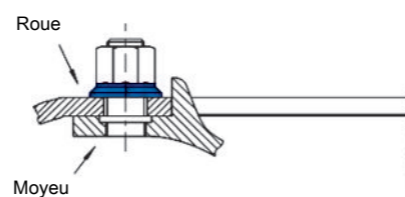

www.sauer-qualityparts.com

JANTES

Pieces pour camions,
remorques et bus

Jantes acier

Centrage du moyeu

Centrage par le goujon

| | Référence ① | Taille de la jante Pouces | ALV | Centrage | Déport mm | Distance par rapport au centre | Trou de centrage Ø | Diamètre boulon Ø | Nombre de goujons | Max. Charge kg | Epaisseur mm | Poids kg | Trou de ventilation | Valve |
|---|-------------|------------------------------|-----|----------|--------------|-----------------------------------|-----------------------|----------------------|----------------------|-------------------|-----------------|-------------|------------------------|---------|
|  | S3324480722 | 22.5 x 7.50 | ✓ | HC | 148 | 161 | 281 | 335 | 10 | 3250 | 13 | 46,2 | 10 | V3-22-1 |
|  | S3324510822 | 22.5 x 8.25 | ✓ | HC | 151 | 164 | 281 | 335 | 10 | 3750 | 13 | 47,6 | 10 | V3-20 |
|  | S3324610922 | 22.5 x 9.00 | ✓ | HC | 161 | 175 | 281 | 335 | 10 | 4500 | 14 | 49,7 | 10 | V3-22-1 |
|  | S3324001122 | 22.5 x 11.75 | ✓ | HC | 0 | - | 281 | 335 | 10 | 5000 | 12 | 43 | 10 | V3-22-1 |
|  | S3324201122 | 22.5 x 11.75 | ✓ | HC | 120 | - | 281 | 335 | 10 | 5000 | 14 | 46 | 10 | V3-22-1 |
|  | S3324351122 | 22.5 x 11.75 | ✓ | HC | 135 | - | 281 | 335 | 10 | 5000 | 14 | 45,8 | 10 | V3-22-1 |