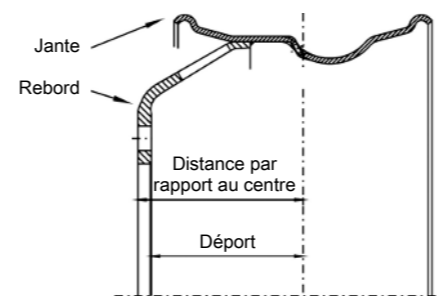

www.sauer-qualityparts.com

JANTES

Pieces pour camions,
remorques et bus

Jantes acier

Centrage du moyeu

Centrage par le goujon

| | Référence ① | Taille de la jante Pouces | ALV | Centrage | Déport mm | Distance par rapport au centre | Trou de centrage Ø | Diamètre boulon Ø | Nombre de goujons | Max. Charge kg | Epaisseur mm | Poids kg | Trou de ventilation | Valve |
|---|-------------|------------------------------|-----|----------|--------------|-----------------------------------|-----------------------|----------------------|----------------------|-------------------|-----------------|-------------|------------------------|---------|
|  | S3324480722 | 22.5 x 7.50 | ✓ | HC | 148 | 161 | 281 | 335 | 10 | 3250 | 13 | 46,2 | 10 | V3-22-1 |
|  | S3324510822 | 22.5 x 8.25 | ✓ | HC | 151 | 164 | 281 | 335 | 10 | 3750 | 13 | 47,6 | 10 | V3-20 |
|  | S3324610922 | 22.5 x 9.00 | ✓ | HC | 161 | 175 | 281 | 335 | 10 | 4500 | 14 | 49,7 | 10 | V3-22-1 |
|  | S3324001122 | 22.5 x 11.75 | ✓ | HC | 0 | - | 281 | 335 | 10 | 5000 | 12 | 43 | 10 | V3-22-1 |
|  | S3324201122 | 22.5 x 11.75 | ✓ | HC | 120 | - | 281 | 335 | 10 | 5000 | 14 | 46 | 10 | V3-22-1 |
|  | S3324351122 | 22.5 x 11.75 | ✓ | HC | 135 | - | 281 | 335 | 10 | 5000 | 14 | 45,8 | 10 | V3-22-1 |