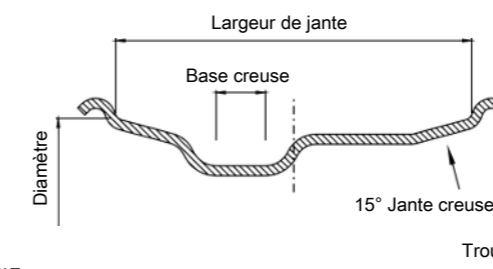

www.sauer-qualityparts.com

JANTES

Pieces pour camions,
remorques et bus

Jantes acier

Centrage du moyeu

Centrage par le goujon

| | Référence ① | Taille de la jante Pouces | ALV | Centrage | Déport mm | Distance par rapport au centre | Trou de centrage Ø | Diamètre boulon Ø | Nombre de goujons | Max. Charge kg | Epaisseur mm | Poids kg | Trou de ventilation | Valve |
|---|-------------|------------------------------|-----|----------|--------------|-----------------------------------|-----------------------|----------------------|----------------------|-------------------|-----------------|-------------|------------------------|---------|
|  | S3324480722 | 22.5 x 7.50 | ✓ | HC | 148 | 161 | 281 | 335 | 10 | 3250 | 13 | 46,2 | 10 | V3-22-1 |
|  | S3324510822 | 22.5 x 8.25 | ✓ | HC | 151 | 164 | 281 | 335 | 10 | 3750 | 13 | 47,6 | 10 | V3-20 |
|  | S3324610922 | 22.5 x 9.00 | ✓ | HC | 161 | 175 | 281 | 335 | 10 | 4500 | 14 | 49,7 | 10 | V3-22-1 |
|  | S3324001122 | 22.5 x 11.75 | ✓ | HC | 0 | - | 281 | 335 | 10 | 5000 | 12 | 43 | 10 | V3-22-1 |
|  | S3324201122 | 22.5 x 11.75 | ✓ | HC | 120 | - | 281 | 335 | 10 | 5000 | 14 | 46 | 10 | V3-22-1 |
|  | S3324351122 | 22.5 x 11.75 | ✓ | HC | 135 | - | 281 | 335 | 10 | 5000 | 14 | 45,8 | 10 | V3-22-1 |

① Ce sont des références SAUER QUALITY PARTS. Elles ne sont pas des pièces d'origine (OEM = original equipment manufacturer) ou des produit approuvé par l'OEM. Ces pièces sont produites de manière indépendante.