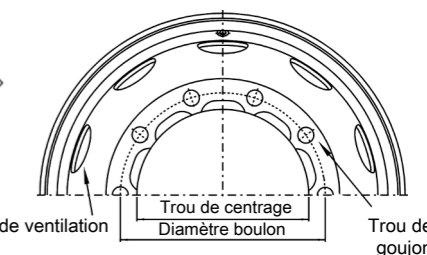

www.sauer-qualityparts.com

JANTES

Pieces pour camions,
remorques et bus

Jantes acier

Centrage du moyeu

Centrage par le goujon

| | Référence ① | Taille de la jante Pouces | ALV | Centrage | Déport mm | Distance par rapport au centre | Trou de centrage Ø | Diamètre boulon Ø | Nombre de goujons | Max. Charge kg | Epaisseur mm | Poids kg | Trou de ventilation | Valve |
|---|-------------|------------------------------|-----|----------|--------------|-----------------------------------|-----------------------|----------------------|----------------------|-------------------|-----------------|-------------|------------------------|---------|
|  | S3324480722 | 22.5 x 7.50 | ✓ | HC | 148 | 161 | 281 | 335 | 10 | 3250 | 13 | 46,2 | 10 | V3-22-1 |
|  | S3324510822 | 22.5 x 8.25 | ✓ | HC | 151 | 164 | 281 | 335 | 10 | 3750 | 13 | 47,6 | 10 | V3-20 |
|  | S3324610922 | 22.5 x 9.00 | ✓ | HC | 161 | 175 | 281 | 335 | 10 | 4500 | 14 | 49,7 | 10 | V3-22-1 |
|  | S3324001122 | 22.5 x 11.75 | ✓ | HC | 0 | - | 281 | 335 | 10 | 5000 | 12 | 43 | 10 | V3-22-1 |
|  | S3324201122 | 22.5 x 11.75 | ✓ | HC | 120 | - | 281 | 335 | 10 | 5000 | 14 | 46 | 10 | V3-22-1 |
|  | S3324351122 | 22.5 x 11.75 | ✓ | HC | 135 | - | 281 | 335 | 10 | 5000 | 14 | 45,8 | 10 | V3-22-1 |