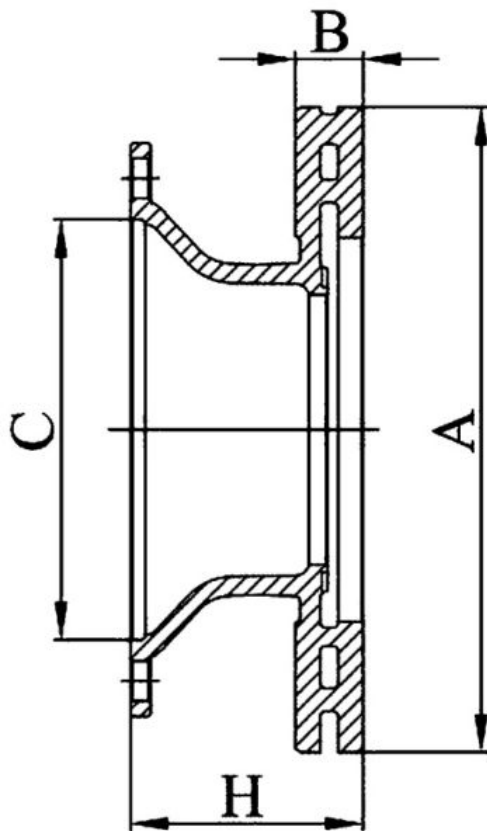

www.sauer-qualityparts.com

REMSCHIJVEN

Truck en Trailer onderdelen

X – Minimale dikte

Remschijven

	Onderdeelnummer ①	Ref. Nr. OEM ②	Toepassing	A	B	C	H	D	Ø N	X	Aantal gaten
	S0790100300	800218 550003902 04079000300 04079000350 1004657	Kögel Krone SAF SAF Schmitz	430	45	0	160,5	335	22,75	37	10
	S0790100400	6500512 550003903 04079000400 04079000450 016285	Kögel Krone SAF SAF Schmitz	377	45	211	157,5	275	23	37	8
	S0790100500	345553 6500481 801951 A9424211312 04079000500 04079000501 04079000502 04079000552 015733 017347 1009863	Kögel Kögel Kögel Mercedes Benz SAF SAF SAF SAF Schmitz Schmitz Schmitz	430	45	196,3	130	168	19	37	12
	S0790100700	801926 550003905 550016448 04079000700 04079000701 04079000702 04079000703 04079000753 017249 1091853	Kögel Krone Krone SAF SAF SAF SAF SAF SAF Schmitz Schmitz	377	45	196,1	139,5	168	19	37	12
	S0790101000	6500482 550016449 04079001000 04079001001 04079001002 04079001003 04079001004 04079001054	Kögel Krone SAF SAF SAF SAF SAF SAF	376	45	189	57,5	190	13,5	37	10
	S0790101300	6604093 550016520 04079001300 04079001303 04079001353 1099708	Kögel Krone SAF SAF SAF Schmitz	430	45	198,5	48	190	13,5	39	10