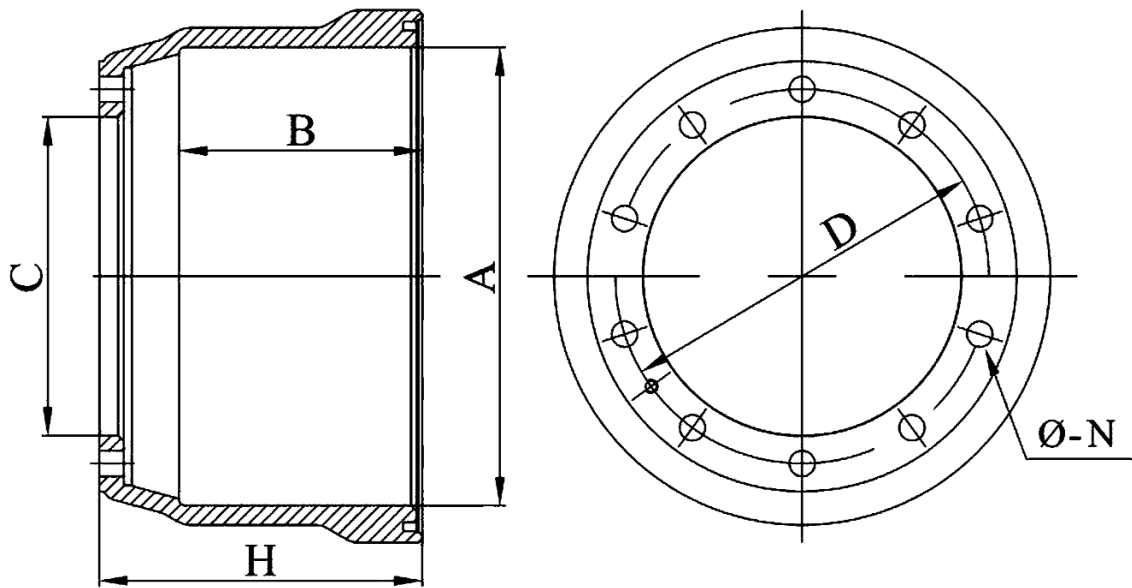

www.sauer-qualityparts.com

REMTROMMELS

Truck en Trailer onderdelen

Remtrommels

	Onderdeelnummer ①	Ref. Nr. OEM ②	Toepassing	A	B	C	H	D	Ø N	Aantal gaten
	S0640119700	550002216 01064019700	Krone SAF	300	212,5	190	280	225	23	10
	S0640126000	01064026001 01064026002	SAF	420	195	300	226,5	335	23	10
	S0640127000	01064027000 1004661	SAF Schmitz	420	219	300	255,5	335	23	10
	S0640127300	550002237 01064027300 1044330	Krone SAF Schmitz	300	212	190	280	225	23	10
	S0640203000	0310990030 550006267	BPW Krone	360,2	200,5	230	260	275	23	8
	S0640206000	0310946060 0310946070 550006233	BPW BPW Krone	300,2	210	190	260	225	23	10
	S0640217000	0310977170 0310977330 0310977420 550016447	BPW BPW BPW Krone	420,2	215	290	259,5	335	23	10
	S0640218000	0310977180 0310977230 0310977430 550016478	BPW BPW BPW Krone	420,2	225	290	285	335	23	10
	S0640219000	0310967190 0310967290 0310967790 0910967790 550015680 5021202644	BPW BPW BPW BPW Krone Renault	420,2	191,5	290	226	335	23	10
	S0640222000	0310590020 0310990220 550006269	BPW BPW Krone	360	209	230	263	275	23	8