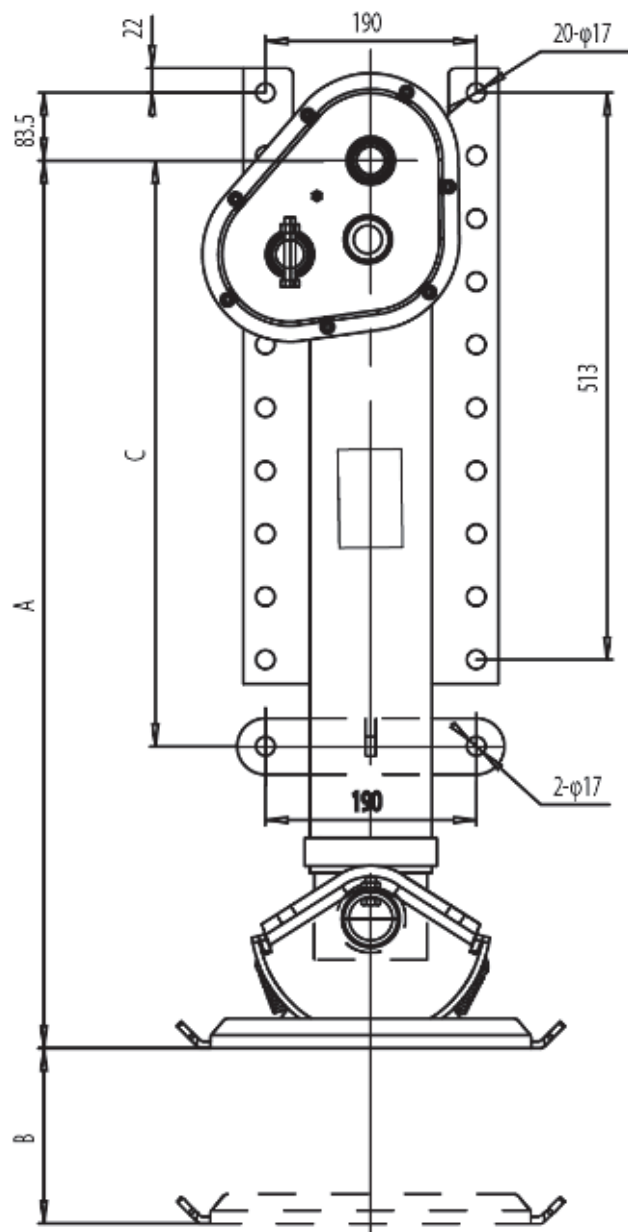

www.sauer-qualityparts.com

STEUNPOTEN

Truck en Trailer onderdelen

- Statische belasting per set: 50.000kg
Statische belasting per steunpoot: 25.000kg
- Hefbelasting per set: 24.000kg
Hefbelasting per steunpoot: 12.000kg
- De complete set wordt standaard geleverd inclusief:
 - Slingerhouder
 - Steunpootverbinding
 - Slinger

Complete Set **BASIC**

| | Omschrijving | Type | Onderdeelnummer ① | A mm | B mm | C mm | Gewicht kg |
|---|--------------------------------------|-----------------|-------------------|------|------|------|------------|
|  | Veerpoot set met Veren voet | LGS S 75-38 D S | S3897538100 | 750 | 382 | 480 | 104 |
|  | Veerpoot met Veren voet | LGS O 75-38 D S | S3897538110 | 750 | 382 | 480 | 44 |
|  | Veerpoot met Veren voet (Mechanisme) | LGS G 75-38 D S | S3897538120 | 750 | 382 | 480 | 52 |
|  | Veerpoot set met Veren voet | LGS S 80-44 D S | S3898044100 | 800 | 430 | 530 | 108 |
|  | Veerpoot met Veren voet | LGS O 80-44 D S | S3898044110 | 800 | 430 | 530 | 46 |
|  | Veerpoot met Veren voet (Mechanisme) | LGS G 80-44 D S | S3898044120 | 800 | 430 | 530 | 54 |
|  | Veerpoot set met Veren voet | LGS S 86-48 D S | S3898648100 | 860 | 480 | 580 | 112 |
|  | Veerpoot met Veren voet | LGS O 86-48 D S | S3898648110 | 860 | 480 | 580 | 48 |
|  | Veerpoot met Veren voet (Mechanisme) | LGS G 86-48 D S | S3898648120 | 860 | 480 | 580 | 56 |

① Dit zijn SAUER QUALITY PARTS onderdeelnummers. Het zijn geen originele OEM of OEM geautoriseerde producten, maar het is een Aftermarket product.

Toebehoor

| | Omschrijving | Onderdeelnummer ① | Gewicht kg |
|--|-----------------|-------------------|------------|
|  | Slinger | S2090001000 | 2,4 |
|  | Slingerhouder | S1890001000 | 0,3 |
|  | Vierkante stang | S4350001000 | 5,5 |
|  | Compensatievoet | S3700001000 | 12,0 |