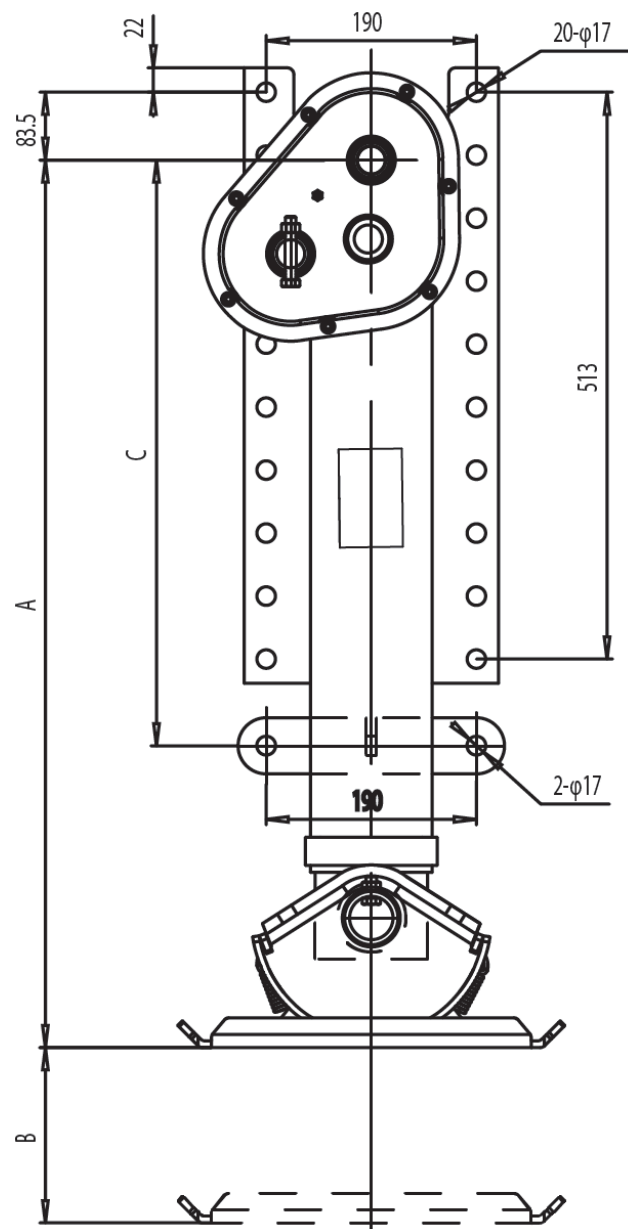

www.sauer-qualityparts.com

STÜTZWINDEN

Ersatzteile für
LKW und Auflieger

- Stützlast je Satz: 50.000 kg
Stützlast je Einzelbein: 25.000 kg
- Hublast je Satz: 24.000 kg
Hublast je Einzelbein: 12.000 kg
- Komplettsatz wird immer mit Standardzubehör geliefert:
 - Kurbelhalter
 - Verbindungswelle
 - Kurbel

Komplettsätze *BASIC*

	Beschreibung	Typ	Teile Nr. ①	A mm	B mm	C mm	Gewicht kg
	Stützwinden - Satz Ausgleichsfuß	LGS S 75-38 D S	S3897538100	750	382	480	104
	Stützwinde mit Ausgleichsfuß	LGS O 75-38 D S	S3897538110	750	382	480	44
	Stützwinde mit Ausgleichsfuß (Getriebe)	LGS G 75-38 D S	S3897538120	750	382	480	52
	Stützwinden - Satz Ausgleichsfuß	LGS S 80-44 D S	S3898044100	800	430	530	108
	Stützwinde mit Ausgleichsfuß	LGS O 80-44 D S	S3898044110	800	430	530	46
	Stützwinde mit Ausgleichsfuß (Getriebe)	LGS G 80-44 D S	S3898044120	800	430	530	54
	Stützwinden - Satz Ausgleichsfuß	LGS S 86-48 D S	S3898648100	860	480	580	112
	Stützwinde mit Ausgleichsfuß	LGS O 86-48 D S	S3898648110	860	480	580	48
	Stützwinde mit Ausgleichsfuß (Getriebe)	LGS G 86-48 D S	S3898648120	860	480	580	56

Zubehör

	Beschreibung	Teile Nr. ①	Gewicht kg
	Kurbel	S2090001000	2,4
	Kurbelhalterung	S1890001000	0,3
	Vierkant Verbindungswelle	S4350001000	5,5
	Ausgleichsfuss	S3700001000	12,0

Provided by

FAIR

- Gute Preise für gute Teile – überall und jederzeit!